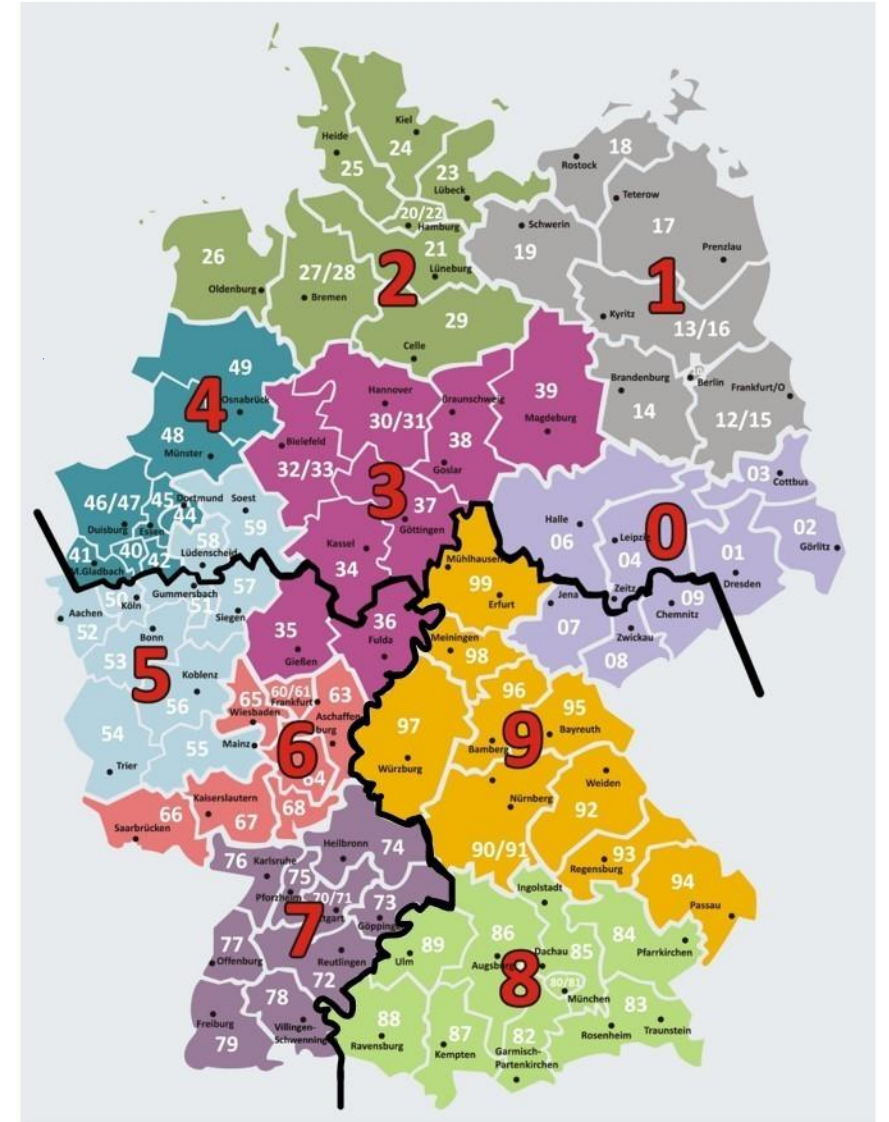

RLV Risikovorfragen an risikovorfrage@dela.de

Anträge, Nachbearbeitungen oder Änderungen zu Verträgen an kundenbetreuung@dela.de - Tel. 0211 54268686

Courtagefragen an vertriebspartner@dela.de - Tel. 0211 54268678